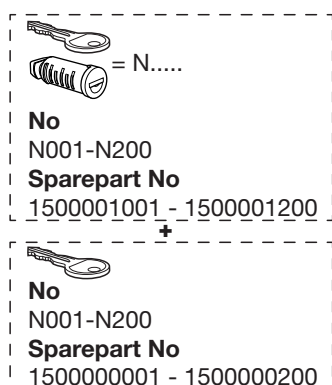

10746

10719