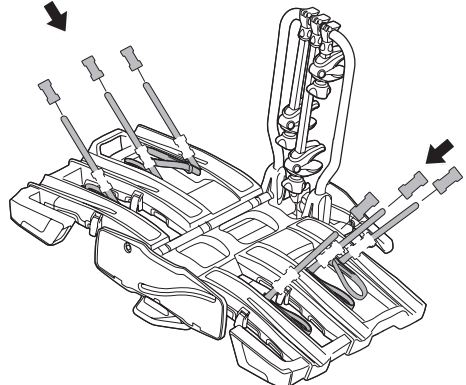

➤ Instructions

Thule EasyFold XT 3 934

- EN** Tow bar-mounted bike carrier
DE Fahrradträger für die Anhängerkupplung
FR Porte-vélos sur boule d'attelage
NL Fietsdrager voor op de trekhaak
IT Portabici da installare sul gancio da traino
ES Portabicicletas de bola de remolque
PT Suporte para bicicleta para engate
SV Dragkroksmonterad cykelhållare
DK Cykelholder, der er monteret på anhængertræk
NO Hengerfestemonteerte lasteholdere
FI Vetokoukkuun kiinnitettävä polkupyöräteline
ET Haakekonsule paigaldatav jalgrattahoidik
LV Uz piekabes āķa uzstādāms velosipēdu turētājs
LT Prie gražūlo tvirtinami dviračių laikikliai
PL Bagażnik rowerowy montowany na haku holowniczym
RU Устанавливаемое на фаркопе крепление для велосипедов
UK Багажник для велосипедів, що монтується на буксирній штанзі
BG Багажник за велосипеди, монтиран на теглича
CS Nosič jízdních kol s montáží na tažné zařízení
SK Nosič bicyklův s montážou na ťažné zariadenie
SL Prtljažnik za kolesa za na vlečno kljuko
- HR/BIH** Nosač bicikla koji se postavlja na kuku za vuču
RO Suport pentru bicicletă montat pe bara de tracțiune
HU Vonóhorogra szerelhető kerékpártartó
EL Στάθρα ποδηλάτου κοσμοδόρου
TR Çeki demirine bağlanan bisiklet taşıyıcı
HE מנשא אופניים המורכב על הוורג
AR حامل الدراجة للتثبيت على قضيب القطر
- ZH** 拖杆安装式托架
JA トウバーマウント型サイクルキャリア
KO 토우바 장착 자전거 캐리어
TH ครงยึดจับจักรยานแบบติดตั้งกับอุปกรณ์ลากพ่วงท้ายรถ

CITY CRASH
Complies with ISO norm

Thule EasyFold XT 3

934100 / 934300 Left-hand traffic /
934101 Black

Thule EasyFold XT 3

934101 Black

x1

x6

i