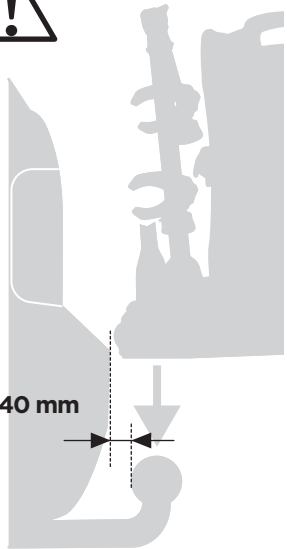

CITY CRASH
Complies with ISO norm

Thule EasyFold XT 3

934100 / 934300 Left-hand traffic /
934101 Black

Thule EasyFold XT 3

934101 Black

x1

x6

i

22-80 mm

i

40 kg	 23,1 kg	Max 16,9 kg
50 kg		Max 26,9 kg
60 kg		Max 36,9 kg
70 kg		Max 46,9 kg
80 kg		Max 56,9 kg* 
>90 kg		Max 60 kg* 

1

i

2

3

5