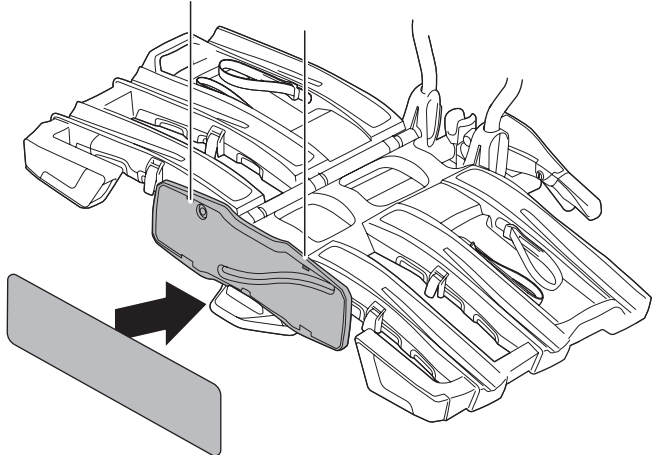

CITY CRASH
Complies with ISO norm

Thule EasyFold XT 3

934100 / 934300 Left-hand traffic /
934101 Black

Thule EasyFold XT 3

934101 Black

x1

x6

i

22-80 mm

i

40 kg	 23,1 kg	Max 16,9 kg
50 kg		Max 26,9 kg
60 kg		Max 36,9 kg
70 kg		Max 46,9 kg
80 kg		Max 56,9 kg* 
>90 kg		Max 60 kg* 

1

i

2

3

5