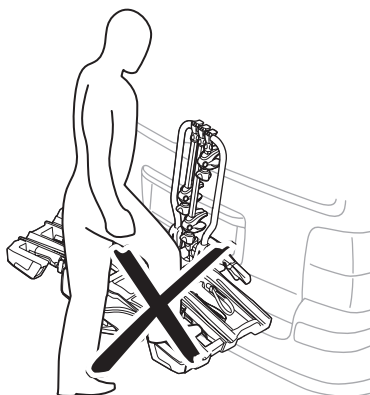

i

40 kg	 23,1 kg	Max 16,9 kg
50 kg		Max 26,9 kg
60 kg		Max 36,9 kg
70 kg		Max 46,9 kg
80 kg		Max 56,9 kg*
>90 kg		Max 60 kg*