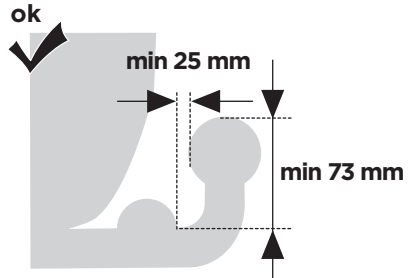

CITY CRASH
Complies with ISO norm

Thule EasyFold XT 3

934100 / 934300 Left-hand traffic /
934101 Black

Thule EasyFold XT 3

934101 Black

x1

x6

i

22-80 mm

i

40 kg	 23,1 kg	Max 16,9 kg
50 kg		Max 26,9 kg
60 kg		Max 36,9 kg
70 kg		Max 46,9 kg
80 kg		Max 56,9 kg* 
>90 kg		Max 60 kg* 

1

i

2

3

5