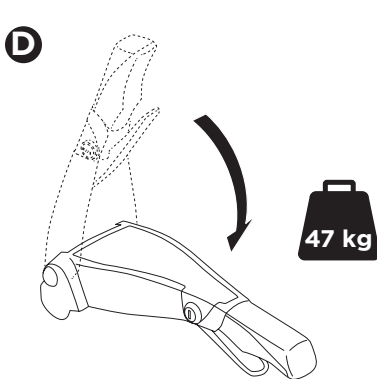

CITY CRASH
Complies with ISO norm

Thule EasyFold XT 3

934100 / 934300 Left-hand traffic /
934101 Black

Thule EasyFold XT 3

934101 Black

x1

x6

i

22-80 mm

i

40 kg	 23,1 kg	Max 16,9 kg
50 kg		Max 26,9 kg
60 kg		Max 36,9 kg
70 kg		Max 46,9 kg
80 kg		Max 56,9 kg* 
>90 kg		Max 60 kg* 

1

i

2

3

5