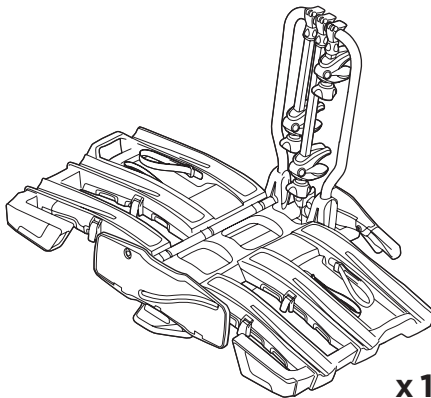

➤ Instructions

Thule EasyFold XT 3 934

- EN** Tow bar-mounted bike carrier
DE Fahrradträger für die Anhängerkupplung
FR Porte-vélos sur boule d'attelage
NL Fietsdrager voor op de trekhaak
IT Portabici da installare sul gancio da traino
ES Portabicicletas de bola de remolque
PT Suporte para bicicleta para engate
SV Dragkroksmonterad cykelhållare
DK Cykelholder, der er monteret på anhængertræk
NO Hengerfestemonteerte lasteholdere
FI Vetokoukkuun kiinnitettävä polkupyöräteline
ET Haakekonsule paigaldatav jalgrattahoidik
LV Uz piekabes āķa uzstādāms velosipēdu turētājs
LT Prie gražūlo tvirtinami dviračių laikikliai
PL Bagażnik rowerowy montowany na haku holowniczym
RU Устанавливаемое на фаркопе крепление для велосипедов
UK Багажник для велосипедів, що монтується на буксирній штанзі
BG Багажник за велосипеди, монтиран на теглича
CS Nosič jízdních kol s montáží na tažné zařízení
SK Nosič bicyklův s montážou na ťažné zariadenie
SL Prtljažnik za kolesa za na vlečno kljuko
- HR/BIH** Nosač bicikla koji se postavlja na kuku za vuču
RO Suport pentru bicicletă montat pe bara de tracțiune
HU Vonóhorogra szerelhető kerékpártartó
EL Στάθρα ποδηλάτου κοσμοδόρου
TR Çeki demirine bağlanan bisiklet taşıyıcı
HE מנשא אופניים המורכב על הוורג
AR حامل الدراجة للتثبيت على قضيب القطر
- ZH** 拖杆安装式托架
JA トウバーマウント型サイクルキャリア
KO 토우바 장착 자전거 캐리어
TH ครงยึดจับจักรยานแบบติดตั้งกับอุปกรณ์ลากพ่วงท้ายรถ

CITY CRASH
Complies with ISO norm

Thule EasyFold XT 3

934100 / 934300 Left-hand traffic /
934101 Black

Thule EasyFold XT 3

934101 Black

x1

x6

i