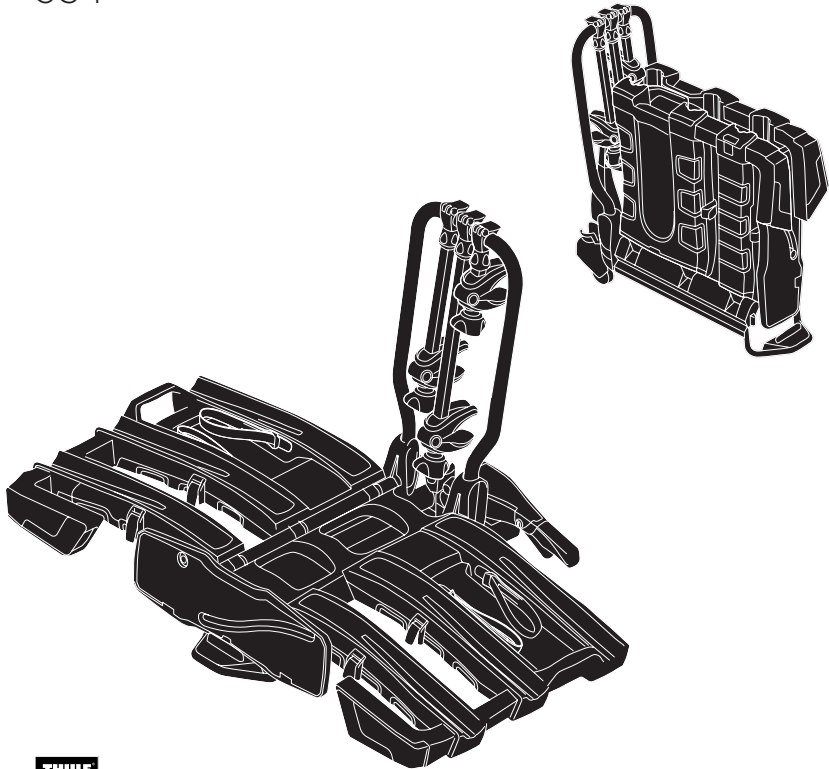

➤ Instructions

Thule EasyFold XT 3 934

- EN** Tow bar-mounted bike carrier
DE Fahrradträger für die Anhängerkupplung
FR Porte-vélos sur boule d'attelage
NL Fietsdrager voor op de trekhaak
IT Portabici da installare sul gancio da traino
ES Portabicicletas de bola de remolque
PT Suporte para bicicleta para engate
SV Dragkroksmonterad cykelhållare
DK Cykelholder, der er monteret på anhængertræk
NO Hengerfestemonteerte lasteholdere
FI Vetokoukkuun kiinnitettävä polkupyöräteline
ET Haakekonsule paigaldatav jalgrattahoidik
LV Uz piekabes āķa uzstādāms velosipēdu turētājs
LT Prie gražūlo tvirtinami dviračių laikikliai
PL Bagażnik rowerowy montowany na haku holowniczym
RU Устанавливаемое на фаркопе крепление для велосипедов
UK Багажник для велосипедів, що монтується на буксирній штанзі
BG Багажник за велосипеди, монтиран на теглича
CS Nosič jízdních kol s montáží na tažné zařízení
SK Nosič bicyklův s montážou na ťažné zariadenie
SL Prtljažnik za kolesa za na vlečno kljuko
- HR/BIH** Nosač bicikla koji se postavlja na kuku za vuču
RO Suport pentru bicicletă montat pe bara de tracțiune
HU Vonóhorogra szerelhető kerékpártartó
EL Στάθρα ποδηλάτου κοσμοδόρου
TR Çeki demirine bağlanan bisiklet taşıyıcı
HE מנשא אופניים המורכב על הוורג
AR حامل الدراجة للتثبيت على قضيب القطر
- ZH** 拖杆安装式托架
JA トウバーマウント型サイクルキャリア
KO 토우바 장착 자전거 캐리어
TH ครงยึดจับจักรยานแบบติดตั้งกับอุปกรณ์ลากพ่วงท้ายรถ

CITY CRASH
Complies with ISO norm

Thule EasyFold XT 3

934100 / 934300 Left-hand traffic /
934101 Black

Thule EasyFold XT 3

934101 Black

x1

x6

i