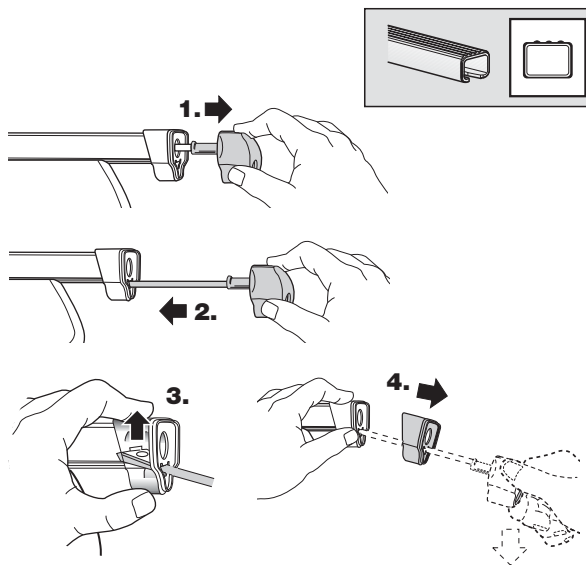

TR Sökme
 中文 拆除
 日本語 取り外し
 한국어 분리
 ไทย การถอด

Fit Tips!

THULE
ONE
KEY
SYSTEM