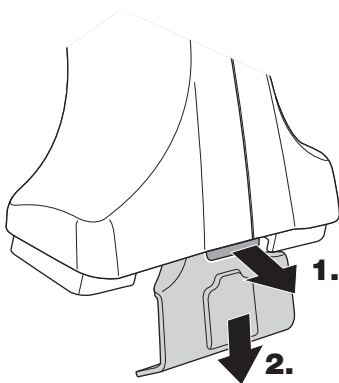

TR Sökme
 中文 拆除
 日本語 取り外し
 한국어 분리
 ไทย การถอด

Fit Tips!

THULE
ONE
KEY
SYSTEM