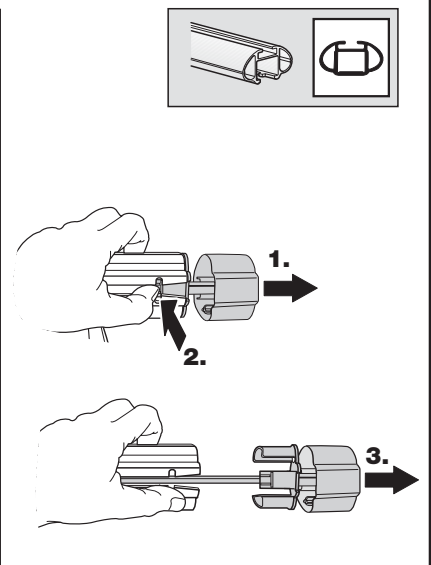

TR Sökme
 中文 拆除
 日本語 取り外し
 한국어 분리
 ไทย การถอด

Fit Tips!

THULE
ONE
KEY
SYSTEM